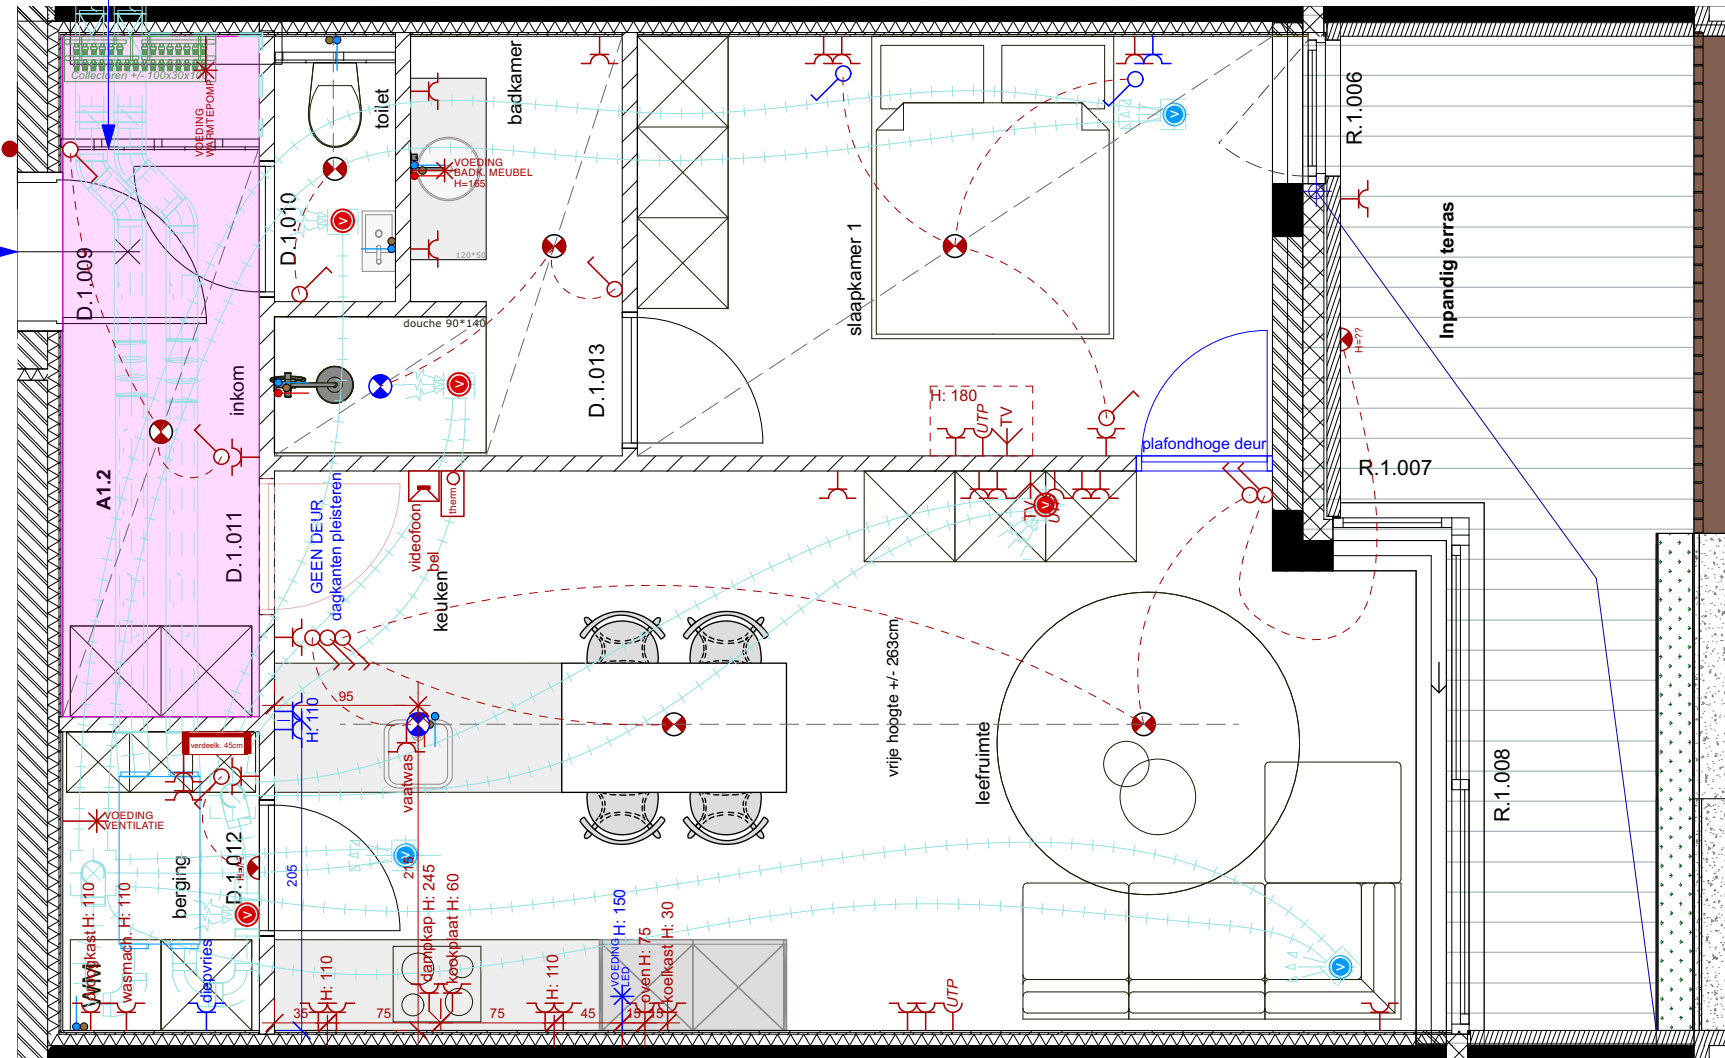

AFDEKPLAATJES van alle schakelaars, stopcontact, etc. Niko Original White

ALLE stopcontacten **HORIZONTAAL** plaatsen,
Stopcontacten op **HOOGTE** 30cm (tenzij anders vermeld met tekst)
Schakelaars **HOOGTE** 110cm

ROOKMELDERS geplaatst volgens brandweervoorschriften

Voordeur 180 graden draaien?

Omkasting in de basis?

EXPERTS IN KLANTENBEGELEIDING
Ekkelgaarden 6M
3500 Hasselt
Tel. 011 / 27 07 10
info@liesenborghs.com

havenue
VOOR IEDEREEN EEN THUIS
DE BOULEVARD
EXCLUSIEF WERKEN OP DE GROENE BOULEVARD

PROJECT :
'Havenue, De Boulevard'
Thonissenlaan
3500 Hasselt

KOPER :
XXX - XXX

BASIS NIEUW APP. 1.2

Parking - Berging

D. 19/09/2025

schaal 1/50

DATUM WIJZIGING :

1.10/03/25 GOEDKEURING RUWBOUW + TECHNIEKEN

1	
2	
3	
4	
5	
6	

LEGENDE ELEKTRICITEIT :

- verlichtingspunt
- verlichtingspunt wand
- enkel stopcontact
- dubbel stopcontact
- schakelaar (type te bepalen door elektricien)
- aansluiting TV (Coax)
- aansluiting telefoon
- aansluiting UTP (internet)
- Thermostaat
- videofoon
- voedingskabel
- drukknoop bel
- Toevoer WW+KW+afvoer

Plannen zijn eigendom van Liesenborghs en mogen niet gekopieerd worden of doorgegeven worden aan derden zonder toestemming. Alle maten dienen ter plaatse gecontroleerd te worden door de uitvoerder!!