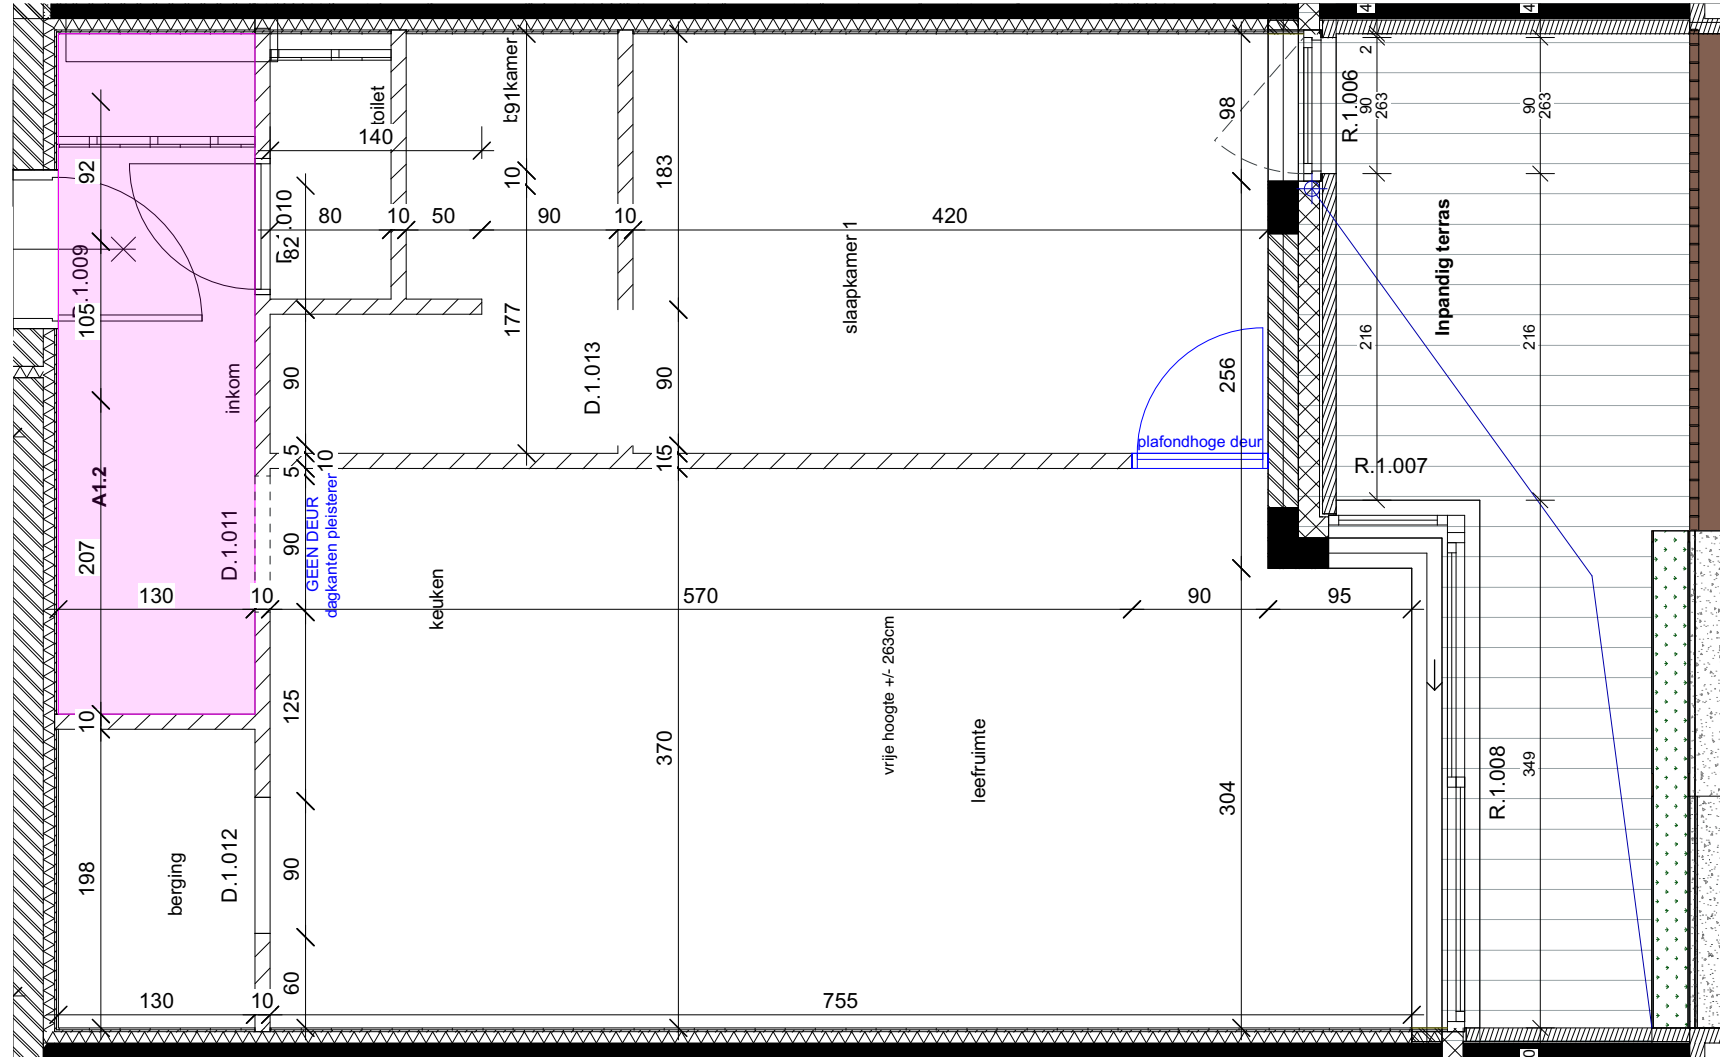

LEGENDE ELEKTRICITEIT :

	verlichtingspunt		schakelaar (type te bepalen door elektricien)		Thermostaat
	verlichtingspunt wand		aansluiting TV (Coax)		videfoon
	enkel stopcontact		aansluiting telefoon		voedingskabel
	dubbel stopcontact		aansluiting UTP (internet)		drukknop bel
					Toevoer WW+KW+afvoer

Plannen zijn eigendom van Liesenborghs en mogen niet gekopieerd worden of doorgegeven worden aan derden zonder toestemming. Alle maten dienen ter plaatse gecontroleerd te worden door de uitvoerder!!