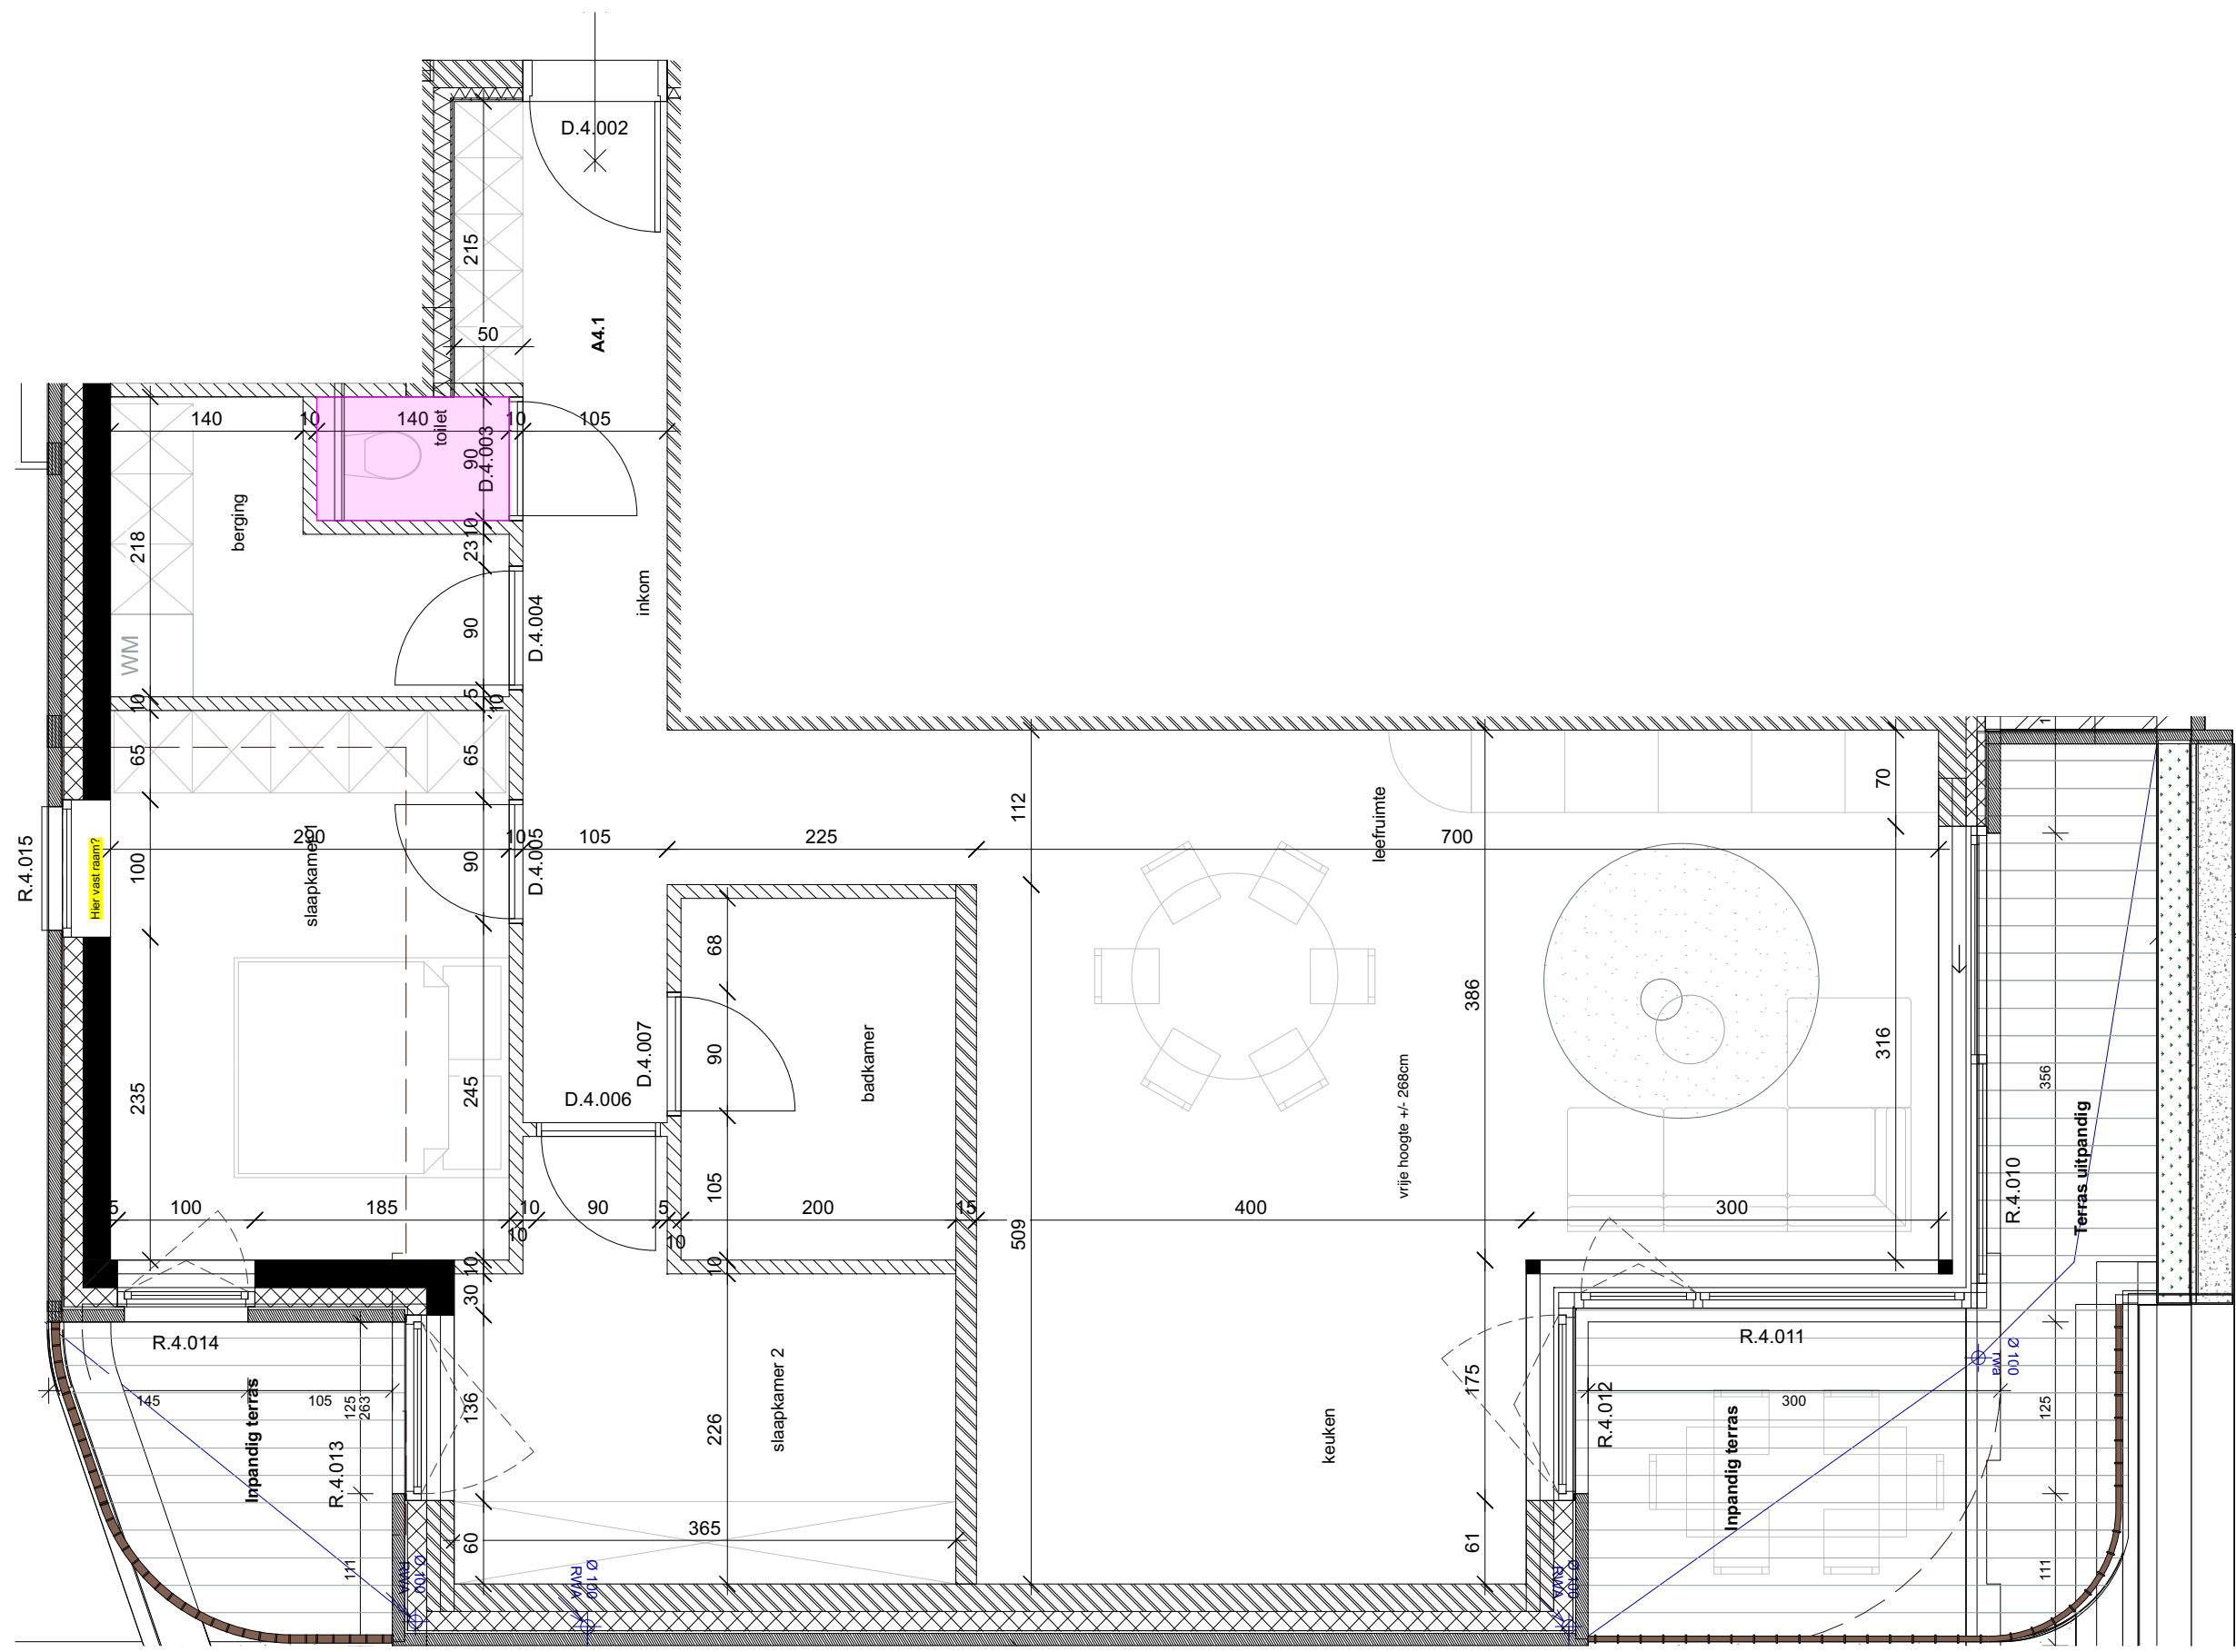

LIESENBORGH'S
EXPERTS IN KLANTENBEGELEIDING
Ekkelgaarden 6M
3500 Hasselt
Tel. 011 / 27 07 10
info@liesenborghs.com

vestio
hAVENUE
VOOR IEDEREEN EEN THUIS
DE BOULEVARD
EXCLUSIEF WONEN OP DE GROENE BOULEVARD

PROJECT:
'Havenue, De Boulevard'
Thonissenlaan
3500 Hasselt
KOPER:
XXX - XXX

BASIS NIEUW APP. 4.1
Parking - Berging
D. 19/09/2025
schaal 1/50
DATUM WIJZIGING:
1. 10/03/25 GOEDKEURING RUWBOUW + TECHNIEKEN
2. _____
3. _____
4. _____
5. _____
6. _____

1. **LEGENDE ELEKTRICITEIT :**
2. verlichtingspunt
   - verlichtingspunt wand
   - enkel stopcontact
   - dubbel stopcontact
   - schakelaar (type te bepalen door elektriciens)
   - aansluiting TV (Coax)
   - aansluiting telefoon
   - aansluiting UTP (internet)
   - Thermostaat
   - videofoon
   - voedingskabel
   - drukknop bel
   - Toevoer WW+KW+afvoer

Plannen zijn eigendom van Liesenborghs en mogen niet gekopieerd worden of doorgegeven worden aan derden zonder toestemming. Alle maten dienen ter plaatse gecontroleerd te worden door de uitvoerder!!