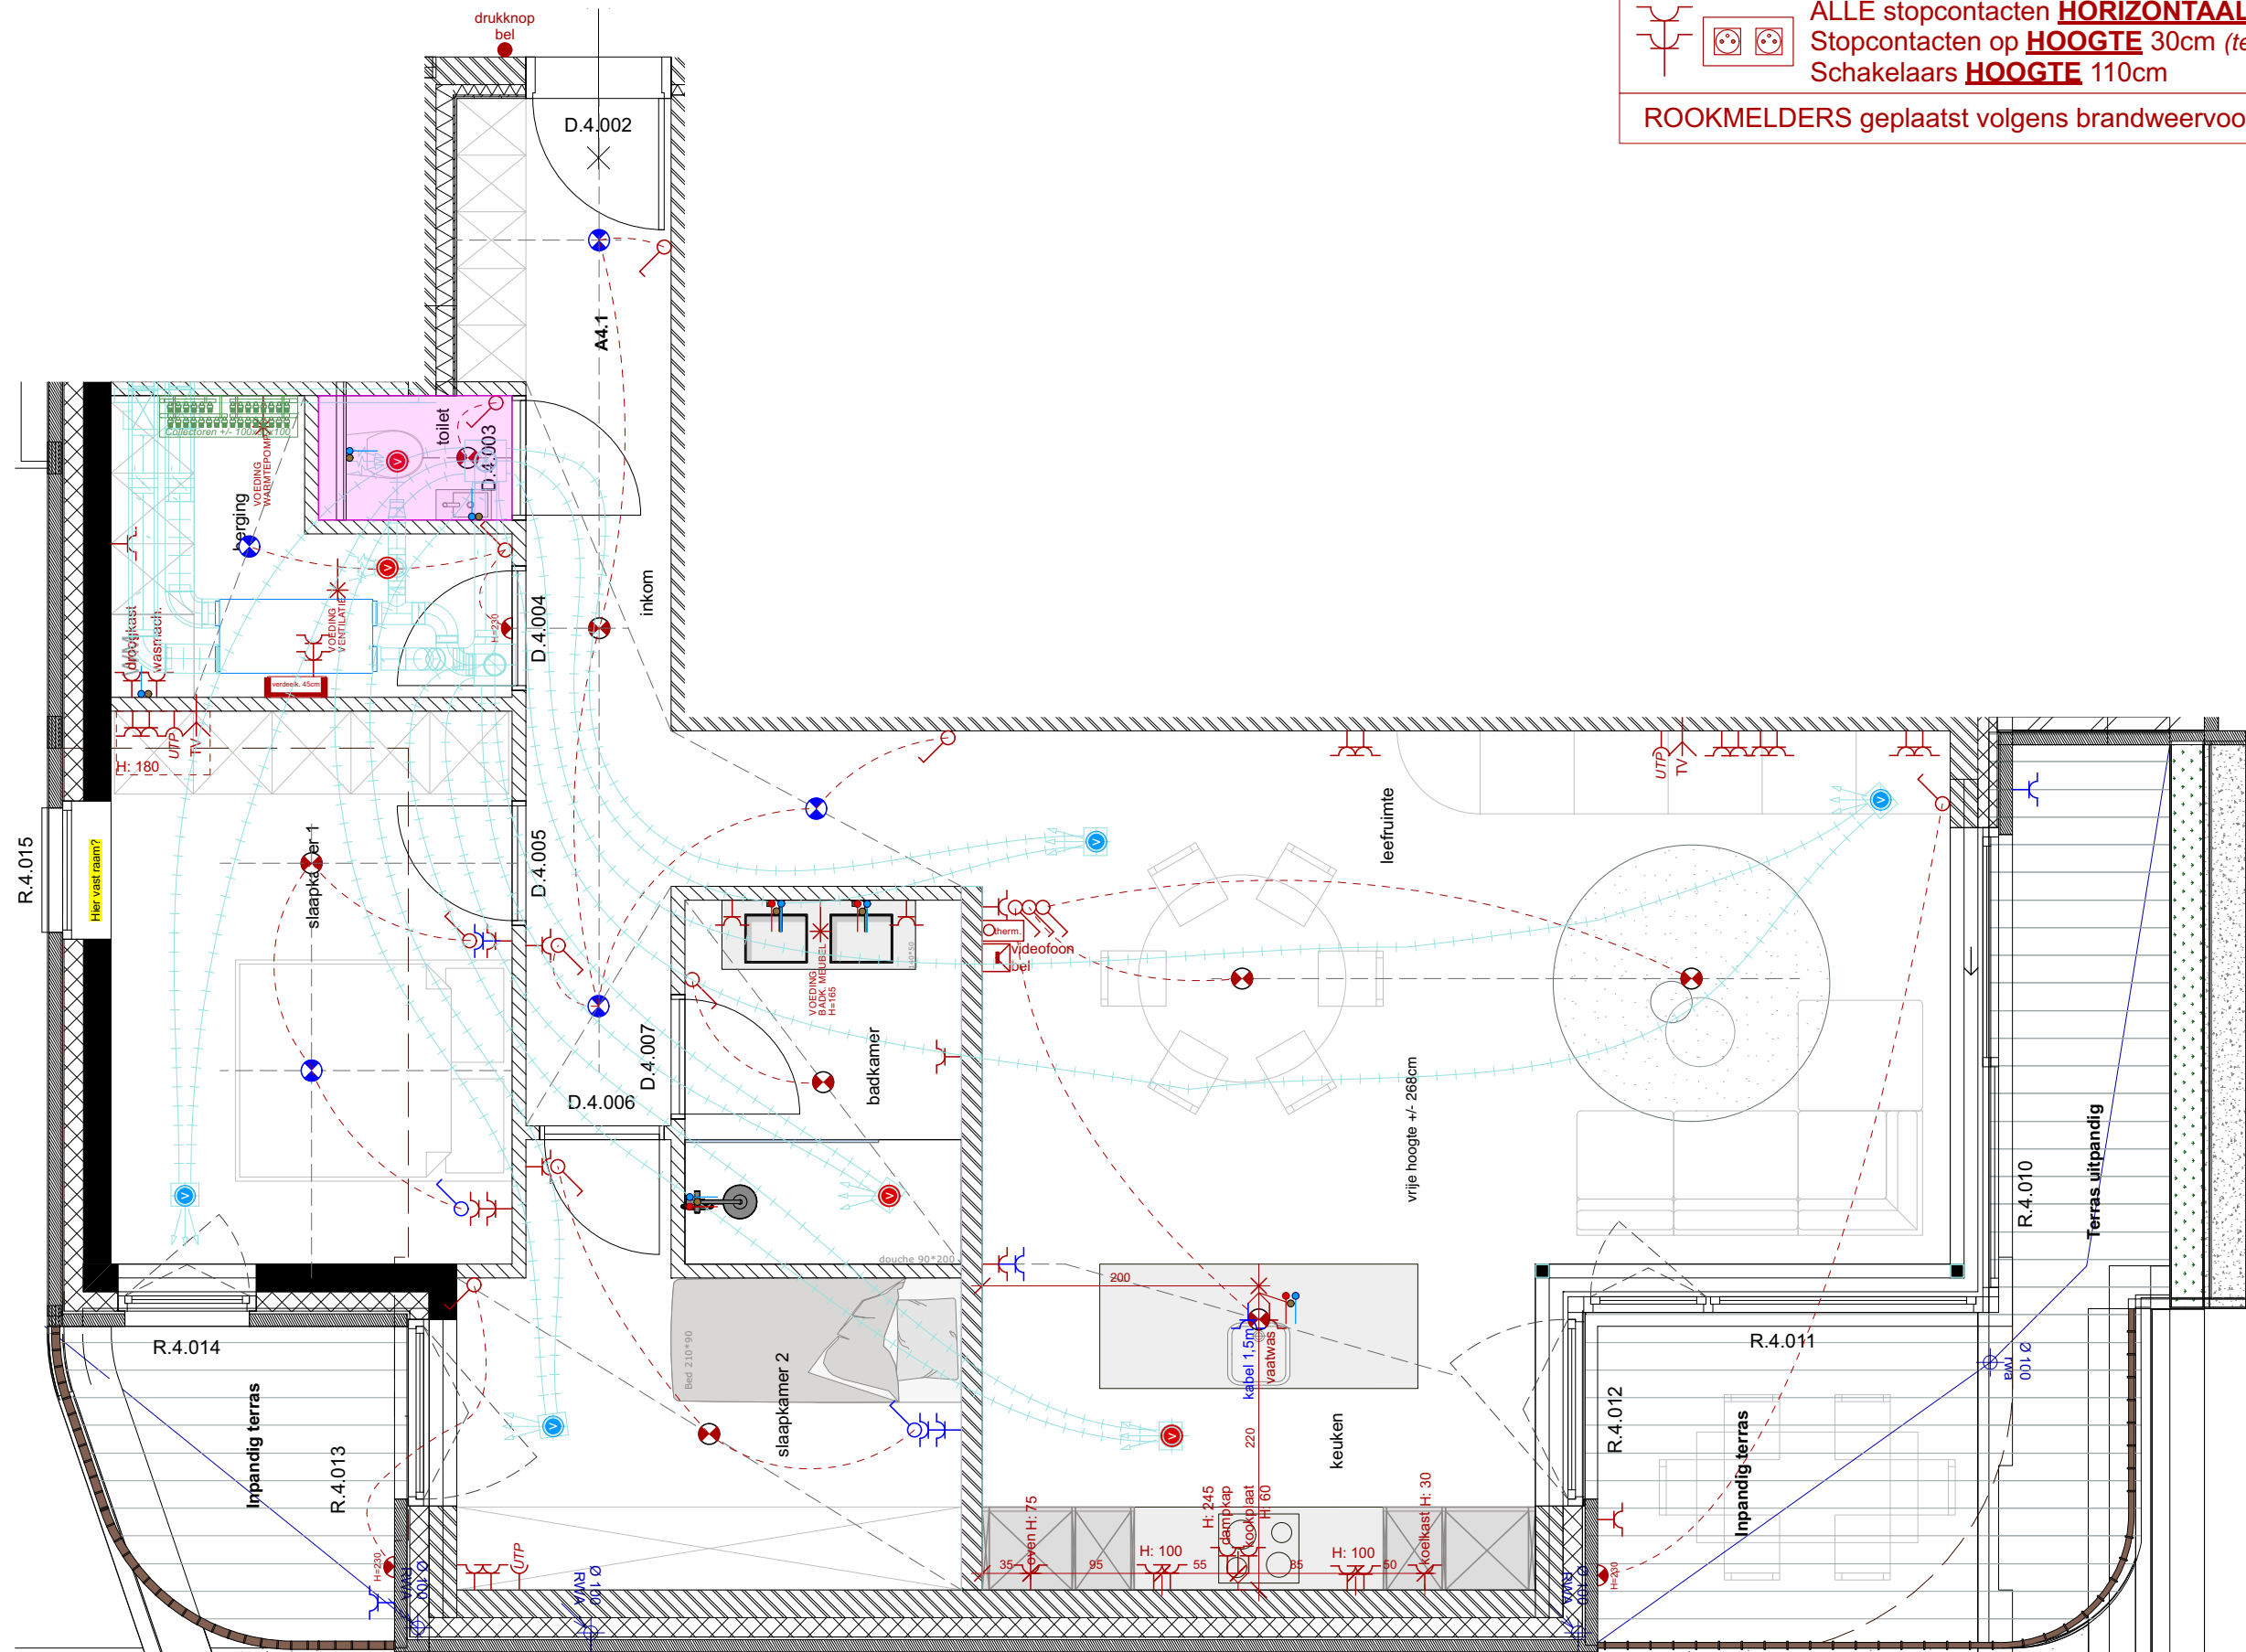

AFDEKPLAATJES van alle schakelaars, stopcontact, etc. Niko Original White

ALLE stopcontacten **HORIZONTAAL** plaatsen,
Stopcontacten op **HOOGTE** 30cm (tenzij anders vermeld met tekst)
Schakelaars **HOOGTE** 110cm

ROOKMELDERS geplaatst volgens brandweervoorschriften

EXPERTS IN KLANTENBEGELEIDING
Ekkelgaarden 6M
3500 Hasselt
Tel. 011 / 27 07 10
info@liesenborghs.com

havenue
VOOR IEDEREEN EEN THUIS
DE BOULEVARD
EXCLUSIEF WERKEN OP DE GROENE BOULEVARD

PROJECT :
'Havenue, De Boulevard'
Thonissenlaan
3500 Hasselt

KOPER :
XXX - XXX

BASIS NIEUW APP. 4.1

Parking - Berging

D. 19/09/2025

schaal 1/50

DATUM WIJZIGING :
1. 10/03/25 GOEDKEURING RUWBOW + TECHNIEKEN

LEGENDE ELEKTRICITEIT :

- verlichtingspunt
- verlichtingspunt wand
- enkel stopcontact
- dubbel stopcontact
- schakelaar (type te bepalen door elektricien)
- aansluiting TV (Coax)
- aansluiting telefoon
- aansluiting UTP (internet)
- Thermostaat
- videofoon
- voedingskabel
- drukknoop bel
- Toevoer WW+KW+afvoer

Plannen zijn eigendom van Liesenborghs en mogen niet gekopieerd worden of doorgegeven worden aan derden zonder toestemming. Alle maten dienen ter plaatse gecontroleerd te worden door de uitvoerder!!